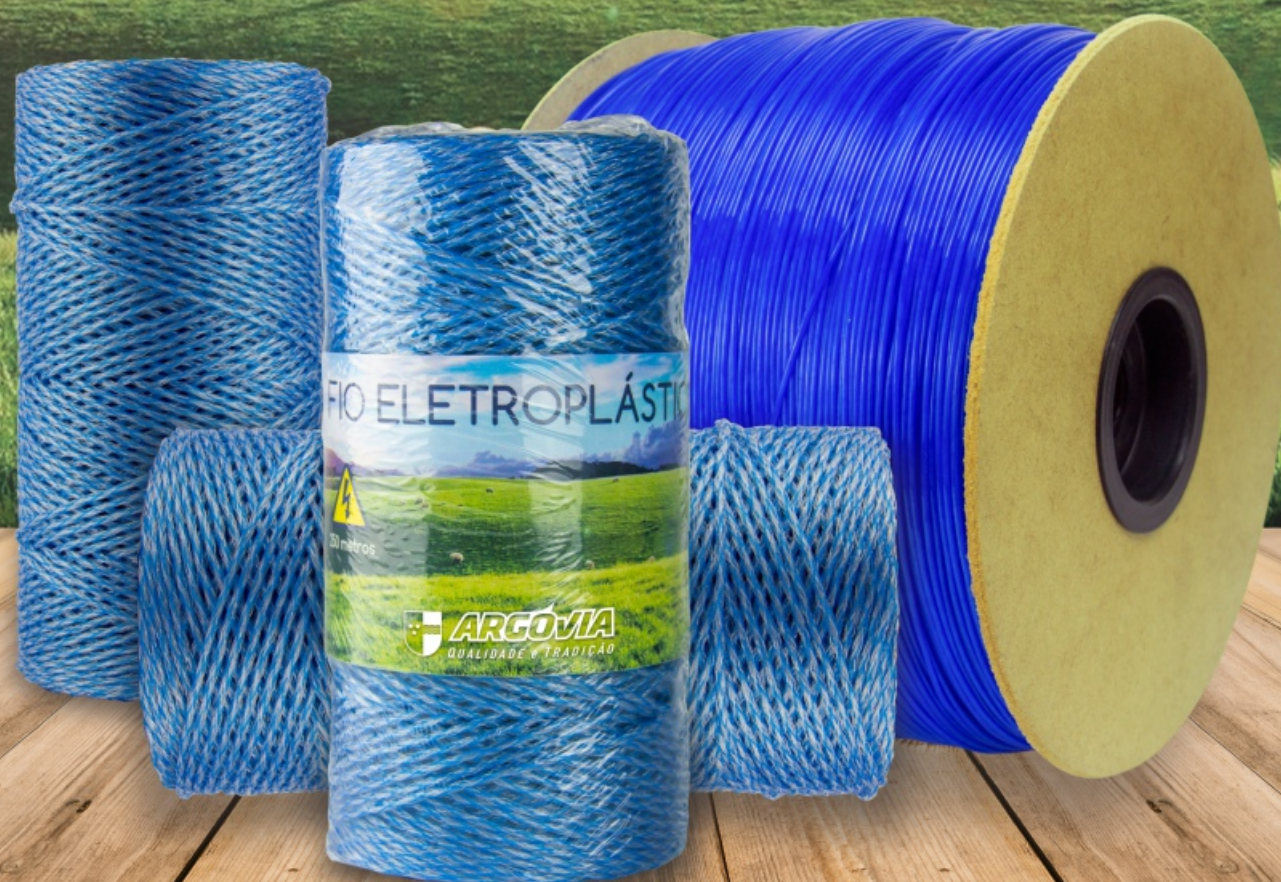

ARGENTINA

CATÁLOGO
2024

V02.4

Linha Agro
Fios para Cercas

Monte cercas rurais na sua propriedade com os Fios Eletroplásticos Argóvia, para garantir um piqueteamento eficiente de animais, ou com o Fio Plástico Expandido para organizar os espaços.

ALTA PRODUTIVIDADE NA SUA PROPRIEDADE

 **ARGÓVIA**
QUALIDADE e TRADIÇÃO

Agro

Fios Eletroplásticos e Fio Plástico Expandido

Fio Eletroplástico Premium

O Fio Eletroplástico Argóvia Premium é a melhor opção para substituir o arame galvanizado em cercas elétricas.

Super resistente, fácil de emendar e suporta exposição ao sol.

Excelente condutor de eletricidade, é composto por 13 fios de PEAD virgem (com tratamento anti-UV) trançados com 04 fios de inox.

Especificações Fio Eletroplástico Premium

| Tipo | Medida |
|------|--------|
| 1 | 250 m |
| 2 | 500 m |

Fio para Cercas Expandido em Geral

Cabo de polietileno (PE) expandido para montagem de cercas diversas na sua propriedade rural.

Especificações Fio Plástico Expandido para Cercas