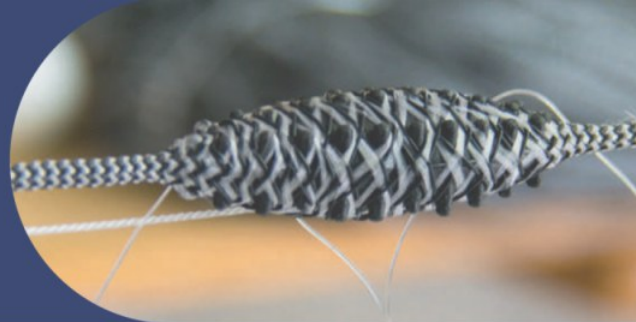

Linha Pesca
Tralhas

Com as Tralhas de Boia e Chumbo Argóvia você confecciona redes artesanais de alta qualidade para todas as jornadas e tipos de pesca, embarcado ou não.

ESPECIALIDADE ARGÓVIA

 **ARGÓVIA**
QUALIDADE e TRADIÇÃO

Pesca

Tralhas de Boia e de Chumbo

Tralhas de Boia

Especialidade Argóvia, confeccione redes artesanais com mais qualidade utilizando as Tralhas de Boia Argóvia. Disponível em dois modelos para atender a sua necessidade.

Especificações Tralhas de Boia

Tipo	Medida (aprox.)
12	70/100 m
32	70/100 m

Tralhas de Chumbo

Especialidade Argóvia, confeccione redes artesanais com mais qualidade utilizando as Tralhas de Chumbo Argóvia. Disponível em seis modelos, nas opções Capa Simples e Capa Dupla, para atender a sua necessidade.